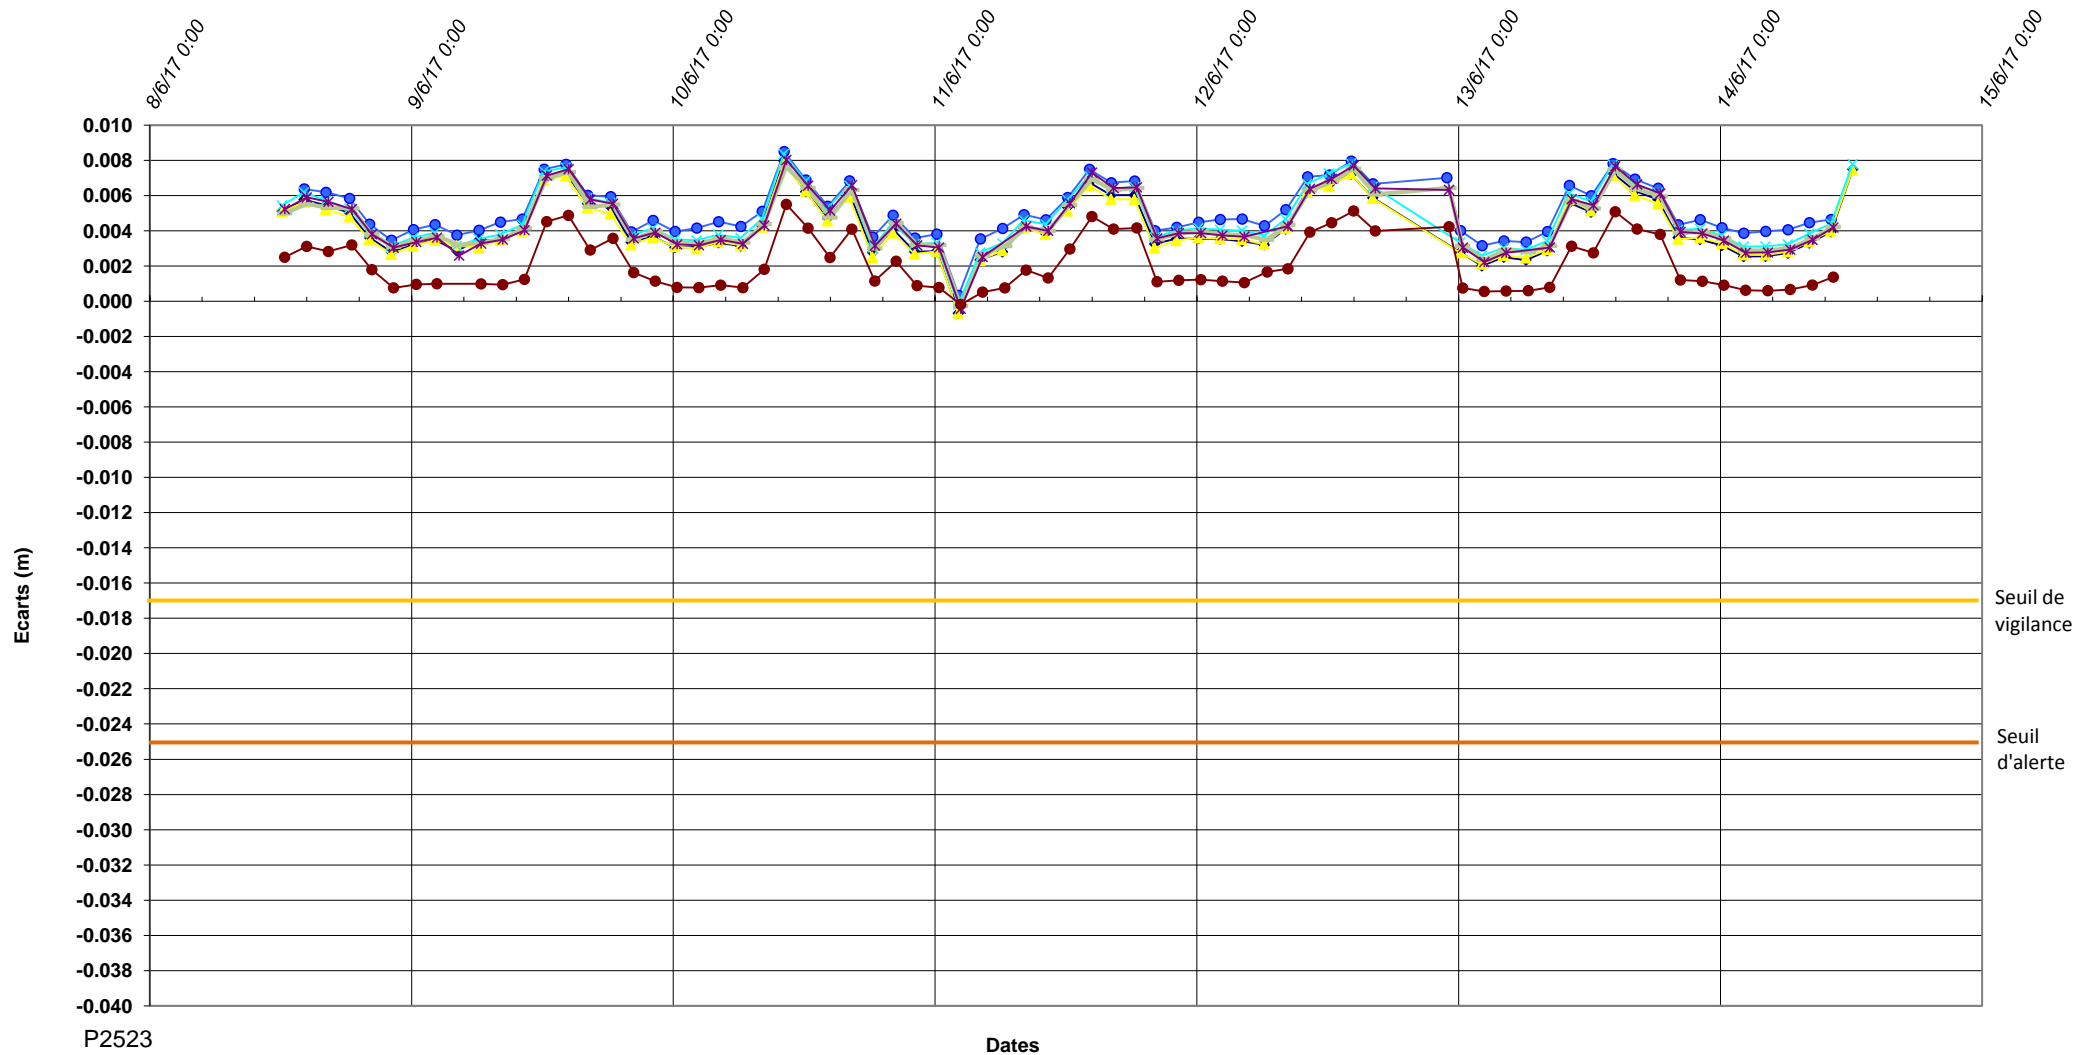

P2523-Prolongement Ligne M4- lot 3-Delta Z

P2523

Dates